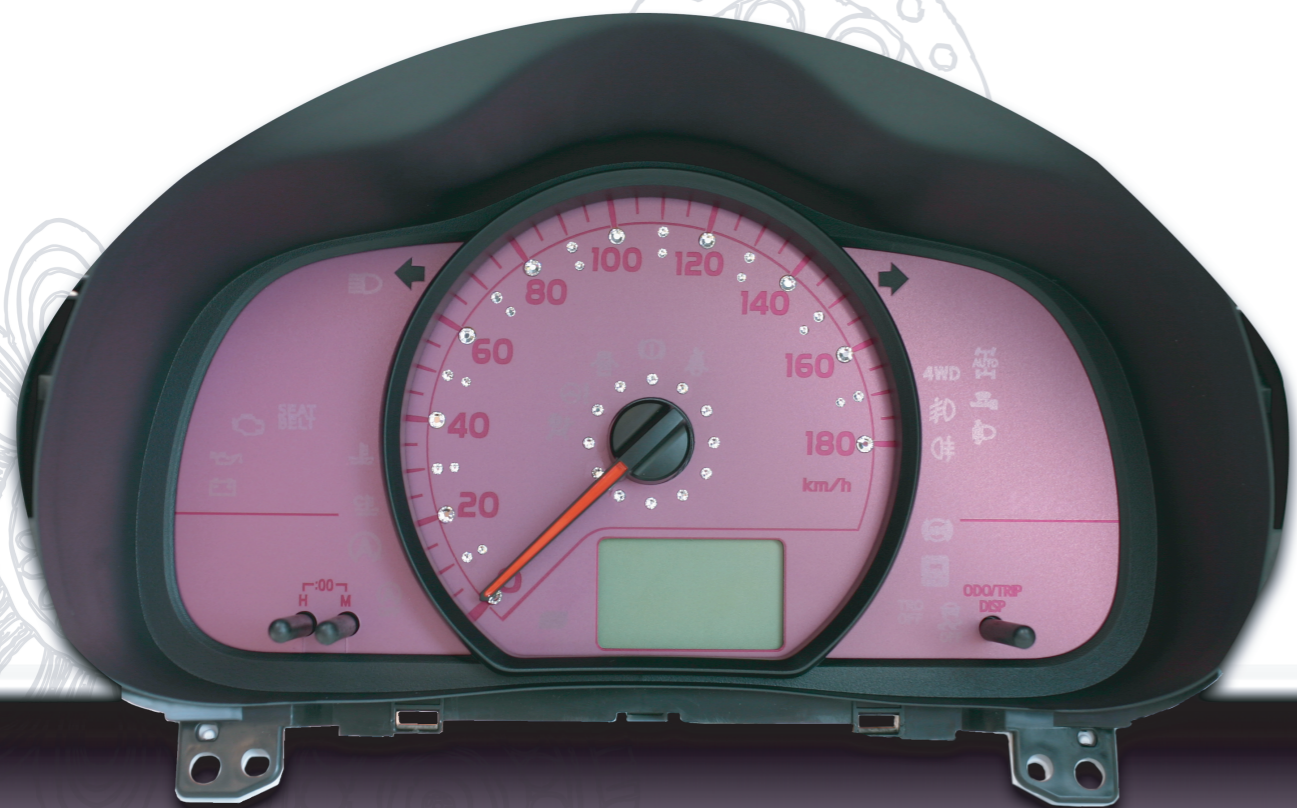

Vitz Jewela

ヒロインが、最高に輝く瞬間を演出^{とき}

Vitz

ラインナップ
LineUp

ロイヤルピンク

ライトアッシュ

モダンブラウン

SWAROVSKI クリスタル付き

Vitz Jewela ゲージパネル ロイヤルピンク

Vitz Jewela ゲージパネル モダンブラウン

クリスタル無し

Vitz Jewela ゲージパネル ロイヤルピンク

Vitz Jewela ゲージパネル ライトアッシュ

Vitz Jewela ゲージパネル モダンブラウン