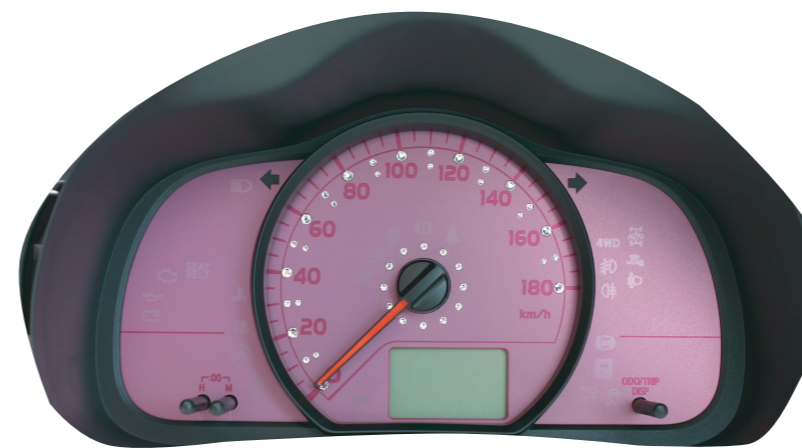

Vitz Jewela

ヒロインが、最高に輝く瞬間を演出^{とき}

Vitz

ラインナップ
LineUp

ロイヤルピンク

ライトアッシュ

モダンブラウン

SWAROVSKI クリスタル付き

Vitz Jewela ゲージパネル ロイヤルピンク

Vitz Jewela ゲージパネル モダンブラウン

クリスタル無し

Vitz Jewela ゲージパネル ロイヤルピンク

Vitz Jewela ゲージパネル ライトアッシュ

Vitz Jewela ゲージパネル モダンブラウン