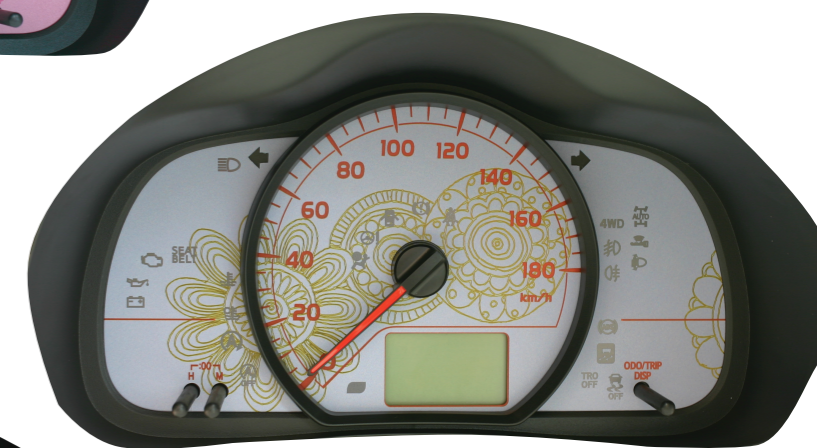

Vitz Jewela

ヒロインが、最高に輝く瞬間を演出^{とき}

Vitz

ラインナップ
LineUp

ロイヤルピンク

ライトアッシュ

モダンブラウン

SWAROVSKI クリスタル付き